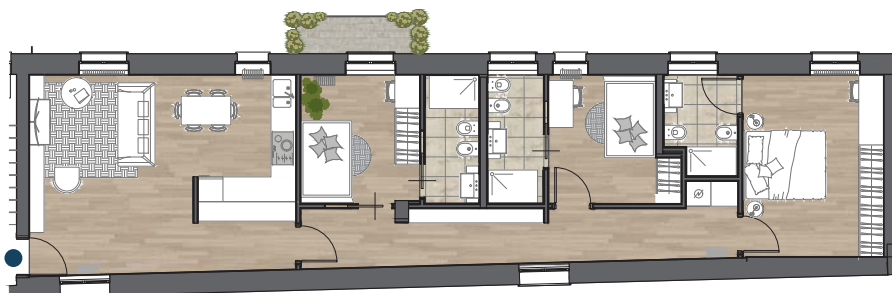

Multi-room **E.03.01 A**

SPESE CONDOMINIALI MENSILI: 149€

CANONE MENSILE: 1.000 €

Soluzione abitativa arredata in coliving. 1 suite matrimoniale di 20 mq con bagno privato.

Zona living moderna e confortevole, in comune con le altre due stanze.

Caratteristiche

🏠	Dimensione	118 mq
☰	Piano	3
🏠	Vani	4
🚽	Bagni	3
🏠	Stile:	Mad Man
🛋️	Arredamento:	Premium
🛏️	Camere:	1
🚪	Balcone:	No

Arredamento Premium:

Arredo in Comune:

- Mobili Cucina
- Armadio Ingresso
- Armadio Disimpegno
- Mobile TV
- Tavolo
- Sedie
- Divano Sala
- Televisione in Sala
- Luci fisse